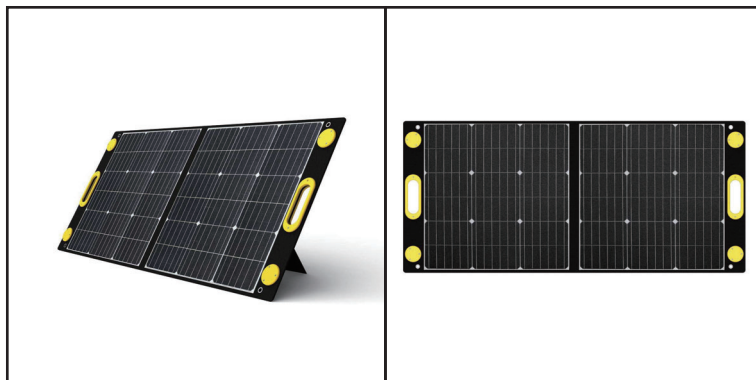

## ソーラーパネル

名称：ソーラーパネル 100W

型番：TSP-100M

JAN コード：4541995029233

最大電力：100W

価格：オープンプライス

URL：[www.hec-group.jp/](http://www.hec-group.jp/) 省略

名称：ソーラーパネル 120W