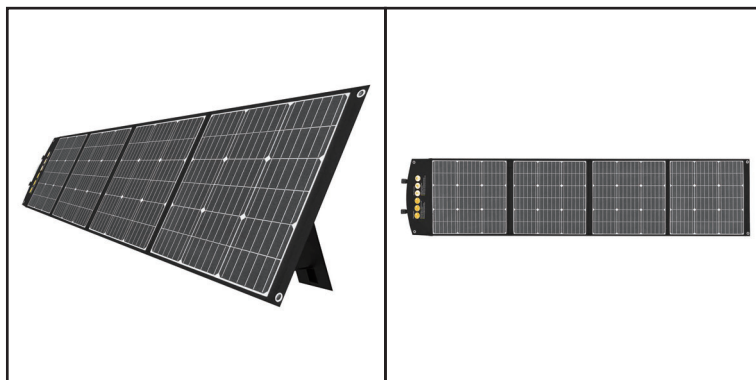

テクニカルインフォメーション

本製品の仕様は、オフィシャルサイトにてご確認ください。

URL：www.hec-group.jp

お問い合わせ先

株式会社コンピューケース・ジャパン 第二営業部

メール：sales_02@hec-group.jp